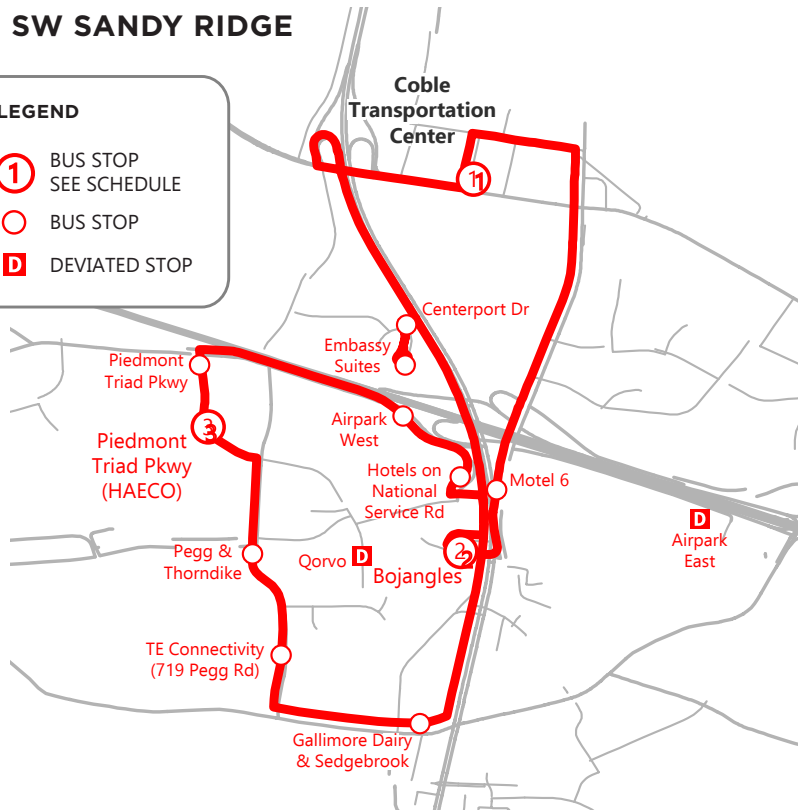

Ruta 22

SW SANDY RIDGE

LEGEND

- ① BUS STOP
SEE SCHEDULE
- BUS STOP
- D DEVIATED STOP

Ubicaciones de la parada

1. Coble Transportation Center
2. Bojangles
3. Piedmont Triad Pkwy (HAECO)
4. Coble Transportation Center

22 SW SANDY RIDGE

LUNES - VIERNES

Fecha Efectiva:
5/1/2022

SERVICIO A Área de SW Sandy Ridge

Use la App Uno o Smartcard para:

1. Planifica adónde vas, encuentra estaciones y paradas de transporte público cercanas y recibe alertas en tu teléfono
2. Compre pases de tránsito, cargue efectivo en su cuenta o compre una tarjeta inteligente recargable
3. Toque para abordar utilizando el método de pago que elija y manténgase informado en el camino con alertas y instrucciones en tiempo real